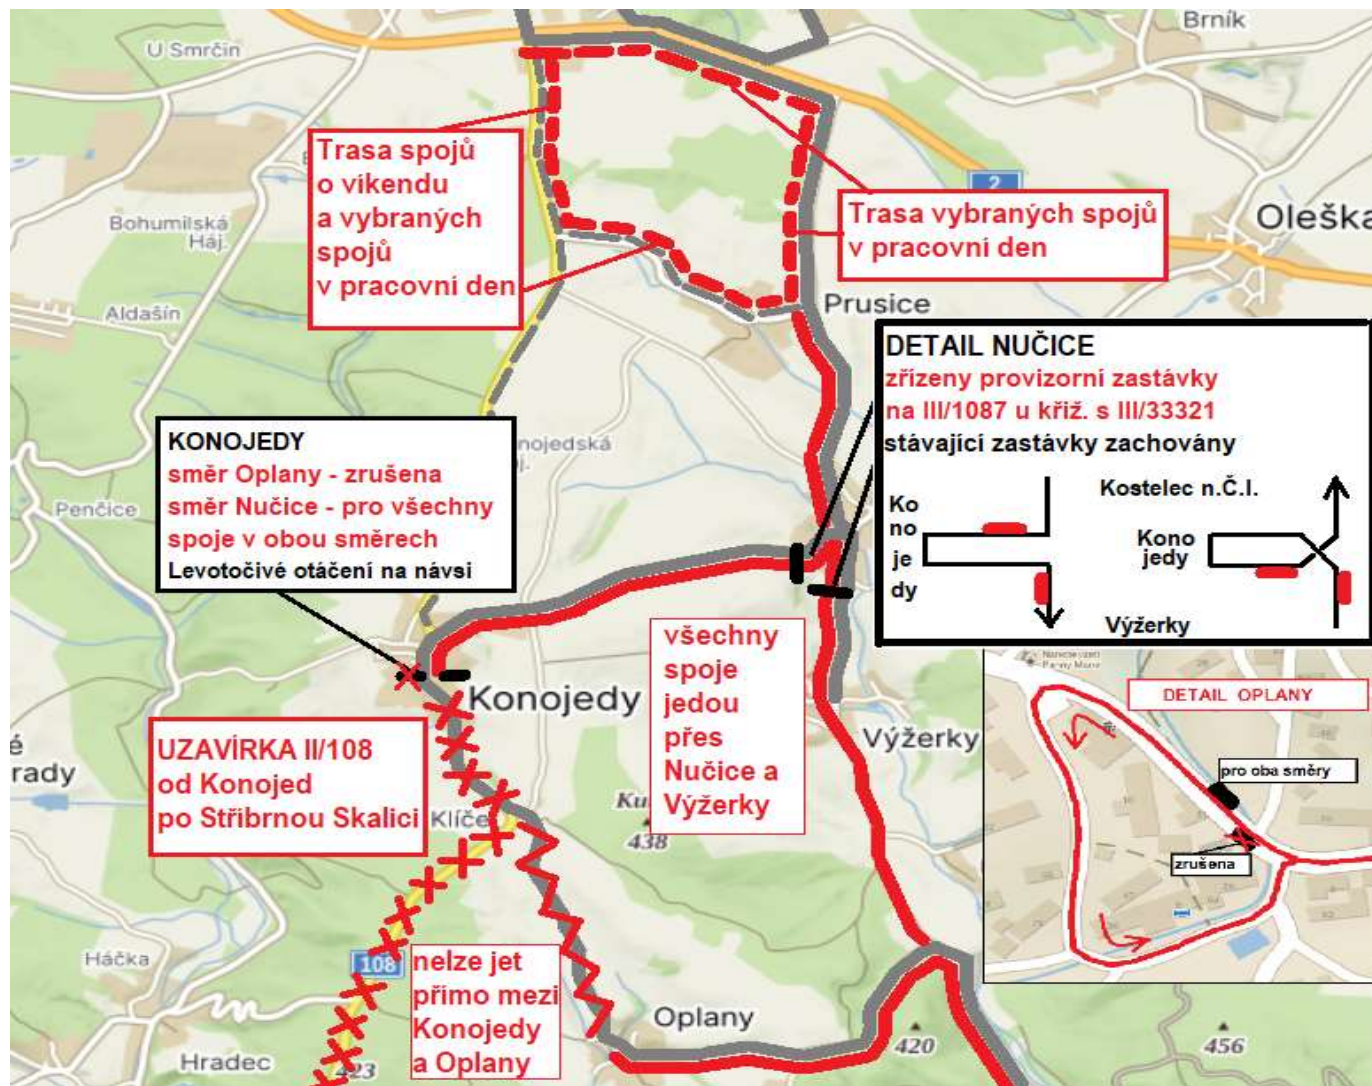

Věříme, že tato dopravní opatření přijmete s pochopením.